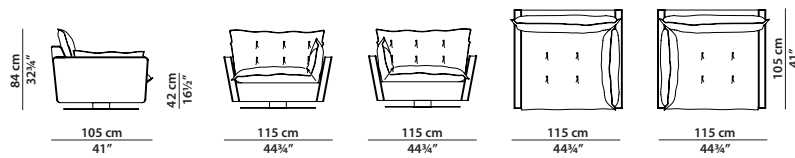

## SORRENTO Paola Navone

Poltrona base girevole. Possibilità di sostituire la base con una fissa.  
Revolving armchair. Fixed base is available on request.

115 x 105 h84 | 0,90 m<sup>3</sup>

Divano.  
Sofa.

227 x 105 h84 | 1,75 m<sup>3</sup>

Divano.  
Sofa.

307 x 105 h84 | 2,45 m<sup>3</sup>