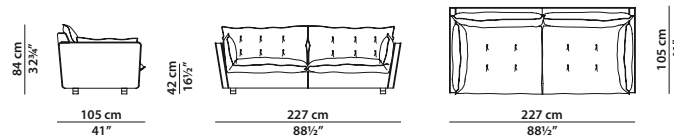

## SORRENTO Paola Navone

Poltrona base girevole. Possibilità di sostituire la base con una fissa.  
Revolving armchair. Fixed base is available on request.

115 x 105 h84 | 0,90 m<sup>3</sup>

Divano.  
Sofa.

227 x 105 h84 | 1,75 m<sup>3</sup>

Divano.  
Sofa.

307 x 105 h84 | 2,45 m<sup>3</sup>