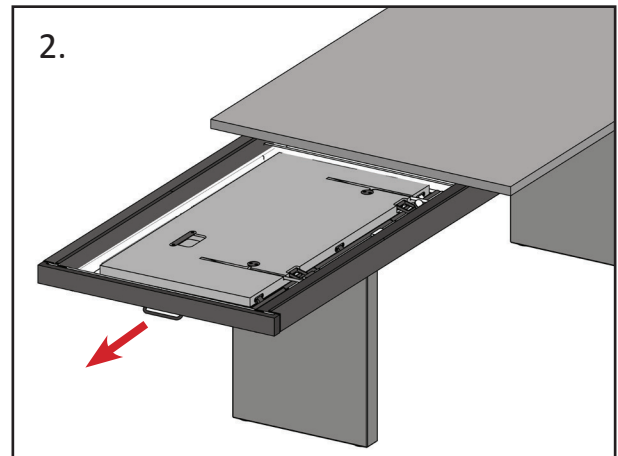

# Bedienungsanleitung Auszug Tisch Bela

→ öffnen

1. Griff entriegeln

2. Griff mit Auszugsrahmen bis Anschlag herausziehen

3. Klappeinlage ausklappen

4. Klappeinlage bis Anschlag herausziehen

5. Auszugsrahmen bis Anschlag zurückschieben

6. Griff verriegeln

Ein Video zur Bedienung finden Sie auf unserem Youtube Kanal:

[www.youtube.com/user/GirsbergerHoldingAG](https://www.youtube.com/user/GirsbergerHoldingAG)

«Bela. Ein Girsberger Tisch mit besonderem Auszug.»