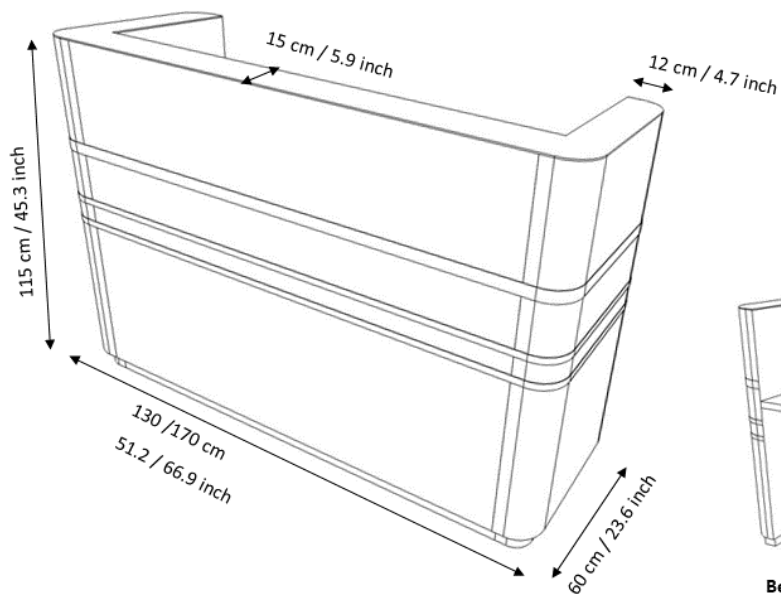

## Standardausführung

- einfarbig, seidenmatt lackiert in RAL- Standardfarbe
- Als Sitz- oder Steharbeitsplatz
- Metallkorpus mit 4mm Aluminium-Aufsatzplatte (T 15 cm)
- 19 mm Tischplatte in Laminat (schwarz, weiß oder grau)
- 6 cm Sockel
- Fester Kabeldurchlass (Durchmesser 6 cm), inkl. Abdeckung und Kabelkanal

## Abmessung