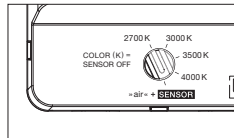

sospeso/piena/scura flat