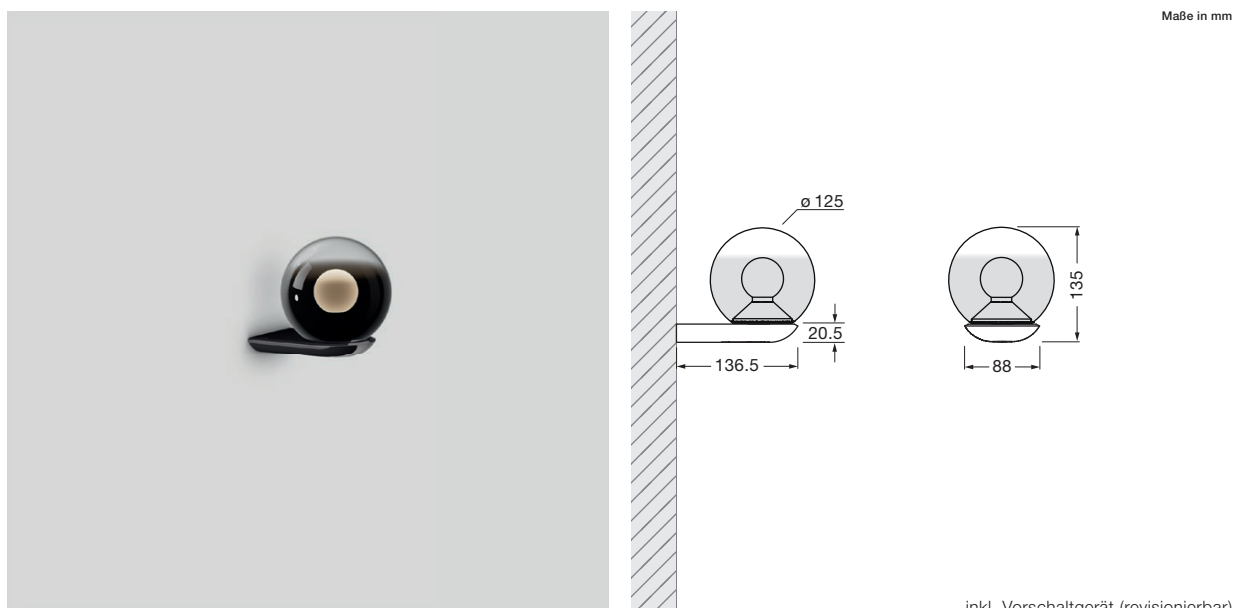

Luna parete Datenblatt

LED Wandleuchte mit kugelförmigen head und gerichtetem Lichtaustritt nach oben und einem Glaskugeldurchmesser von 125 mm. Die innovative LED-Fireball-Technologie erzeugt eine besondere Lichtwirkung – direkt abstrahlendes Licht nach oben sowie atmosphärisches Leuchten des Fireballs innerhalb der Glaskugel.

inkl. Vorschaltgerät (revisionierbar)

technische Daten Luna parete

Eigenschaften	Material	Aluminium, Glas, PVD beschichtet, Stahl, Kunststoff,
	Gewicht	0,8 kg
Oberfläche	head / body / base	dark chrome, phantom
Occhio »color tune« LED	mittlere Lebensdauer	> 50,000 Std.
	Energieeffizienzklasse (Lichtausbeute)	G (46 lm / W)
	Leistung	LED 9 W (inkl. Vorschaltgerät 11 W, standby < 0,5 W)
	Farbwiedergabeindex	CRI Ra 95
	Farbtemperatur (Farbkonsistenz)	2700–4000 K (2-step)
Elektrik	Dimmung	Occhio air oder via Phasenabschnittdimmer* (am Vorschaltgerät umschaltbar)
	Anschluss	230 V AC
	Powerfaktor Netzteil (cos ϕ 1)	0,9
	Flimmer / Stroboskop-Effekt	< 1 (PstLM) / 0,4 (SVM)
	zulässige Betriebsbedingung	max. 30°C nur im Innenbereich betreiben