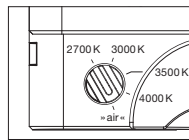

parete

Occhio air
powered by
Casambi

Occhio air (standard)

(Bluetooth- Steuerung über Occhio air App) oder »air« controller (optional)
Steuerung einzelner Leuchten, Gruppen und Szenen

sospeso up/flat/pure

COLOR (K) = SENSOR OFF
Farbtemperatur einstellbar (4 Stufen),
Phasenabschnittdimmung möglich,
Occhio air deaktiviert

»air« + SENSOR

»air« + »touchless control« (Bluetooth- und
Gestensteuerung),
Steuerung via »touchless control« und
Occhio air App oder »air« controller,
schalten, dimmen, »color tune«
(Farbtemperatur stufenlos einstellbar),
keine externe Dimmung möglich,
Steuerung und Sensoren über Occhio air App
deaktivierbar

sospeso cloud

Bluetoothsteuerung integriert,
»air« + »touchless control« (Bluetooth- und
Gestensteuerung),
Steuerung via »touchless control« und
Occhio air App oder »air« controller,
schalten, dimmen, »color tune«
(Farbtemperatur stufenlos einstellbar),
keine externe Dimmung möglich
Steuerung und Sensoren über Occhio air App
deaktivierbar

basso/ sogno

Bluetoothsteuerung integriert,
»air« + »touchless control« (Bluetooth- und
Gestensteuerung),
Steuerung via »touchless control« und
Occhio air App oder »air« controller,
schalten, dimmen, »color tune«
(Farbtemperatur stufenlos einstellbar),
Steuerung und Sensoren über Occhio air App
deaktivierbar

parete

COLOR (K) = SENSOR OFF
Farbtemperatur einstellbar (4 Stufen),
Phasenabschnittdimmung möglich,
Occhio air deaktiviert

Occhio air

»air« (Bluetoothsteuerung),
Steuerung via Occhio air App oder »air« controller,
schalten, dimmen, »color tune«
(Farbtemperatur stufenlos einstellbar),
keine externe Dimmung möglich

piena/ scura up/flat

COLOR (K) = SENSOR OFF
Farbtemperatur einstellbar (4 Stufen),
Phasenabschnittdimmung möglich,
Occhio air deaktiviert

»air« + SENSOR (piena/scura)

»air« + (Bluetoothsteuerung),
Steuerung via Occhio air App oder »air« controller,
schalten, dimmen, »color tune«
(Farbtemperatur stufenlos einstellbar),
keine externe Dimmung möglich