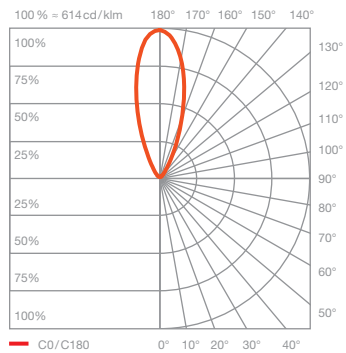

Luna parete Lichtwirkungen

floor mirrored up

direkt abstrahlendes Licht nach oben, Lichtkegel ca. 50°, atmosphärisches Licht in alle Richtungen

Lichtquelle : Occhio Fireball technology

Lichtstrom : high color 9 W 430 lm