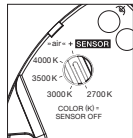

Steuerungsmöglichkeiten

Version »color tune«

Luna Leuchten können per »touchless control« (basso, sogno, sospeso und sospeso cloud) und Occhio air (standard für alle Luna Leuchten) gedimmt werden. Alternativ ist das Dimmen via Phasenabschnitt möglich (Occhio air über Vorschaltgerät deaktivierbar, nicht für basso, sogno und sospeso cloud).

Occhio air / Phasenabschnittdimmung (am Vorschaltgerät umschaltbar)

sospeso/piena/scura up